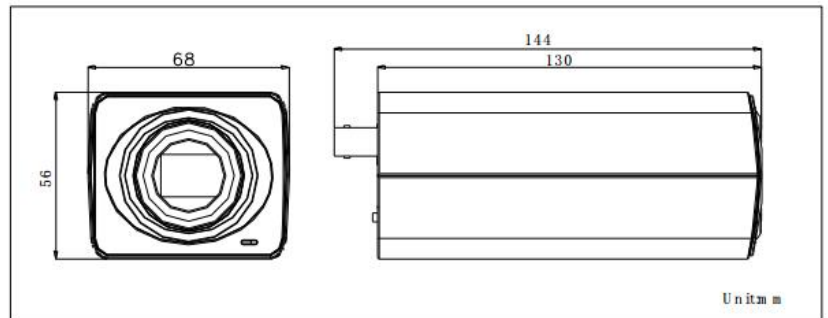

Dimensions

Accessories